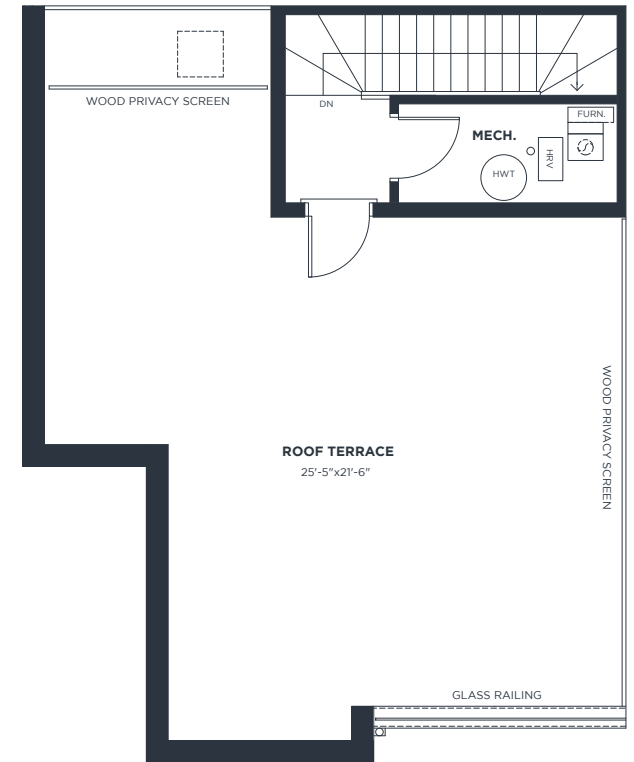

BALSAM

UPPER LEVEL END SUITE

SUITE 1777 SQFT.

+645 SQFT. ROOFTOP TERRACE AREA

LEVEL 2

LEVEL 3

ROOF TERRACE