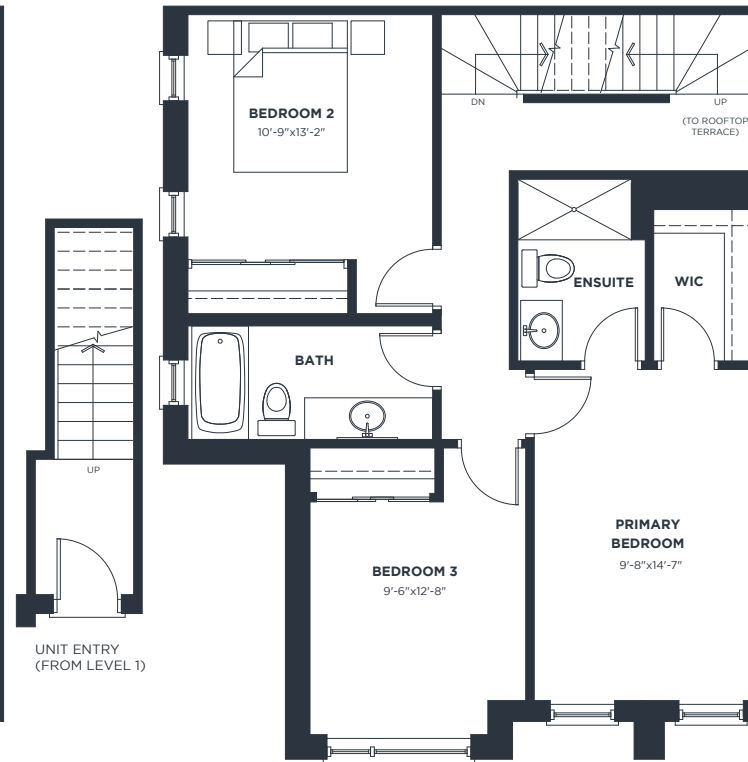

BALSAM

UPPER LEVEL END SUITE

SUITE 1777 SQFT.

+645 SQFT. ROOFTOP TERRACE AREA

LEVEL 2

LEVEL 3

ROOF TERRACE