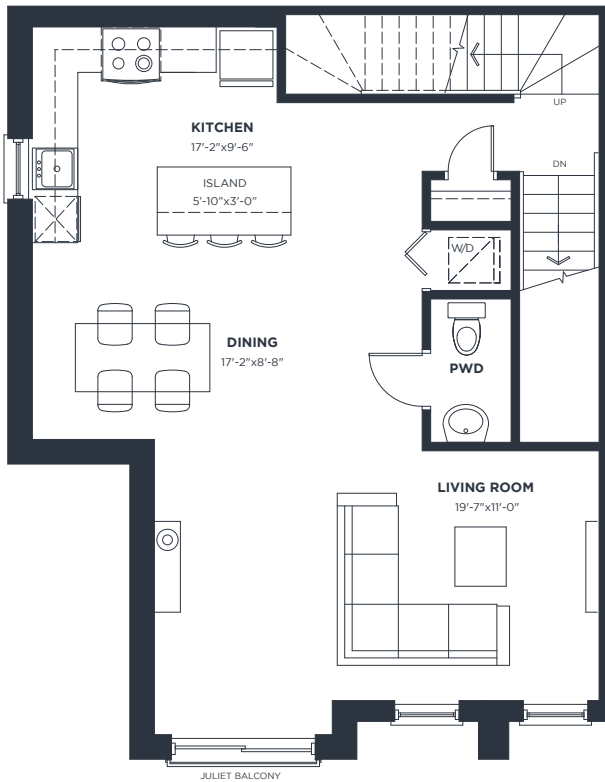

BALSAM

UPPER LEVEL END SUITE

SUITE 1777 SQFT.

+645 SQFT. ROOFTOP TERRACE AREA

LEVEL 2

LEVEL 3

ROOF TERRACE